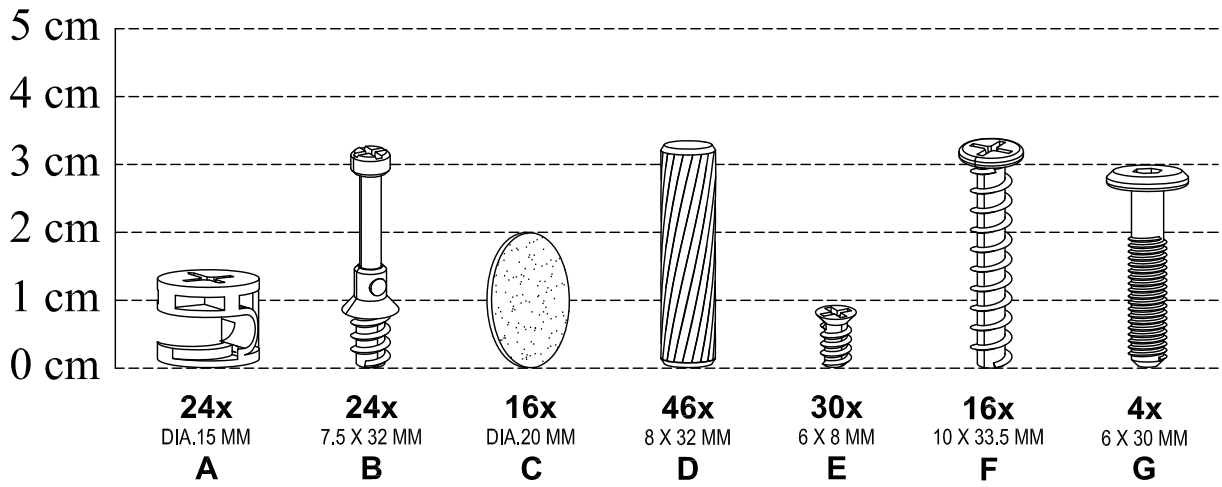

HARDWARE LIST